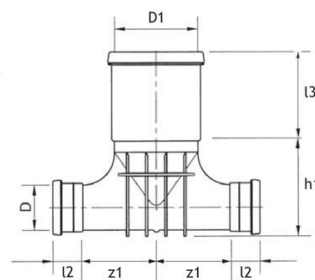

D 110 mm

D1 160 mm

l2 73 mm

l3 214 mm

h1 165 mm

z1 123,5 mm

Nettovikt 1,14 kg

PIPELIFE SVERIGE AB