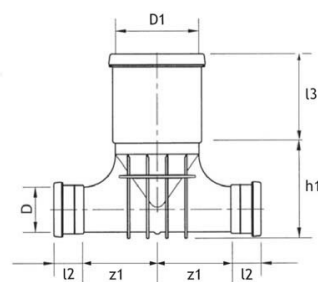

D 160 mm

D1 160 mm

l2 96 mm

l3 214 mm

h1 232 mm

z1 134,5 mm

Nettovikt 1,62 kg

PIPELIFE SVERIGE AB