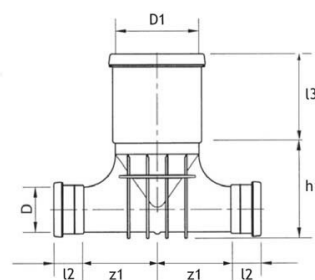

#### Dimensioner

D	110 mm
D1	200 mm
l2	68 mm
l3	208 mm
h1	232 mm
z1	180,5 mm
Nettovikt	2,1 kg