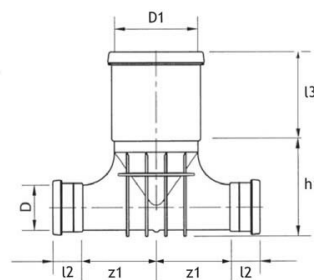

D 160 mm

D1 200 mm

l2 82 mm

l3 208 mm

h1 327 mm

z1 256 mm

Nettovikt 3,1 kg

PIPELIFE SVERIGE AB