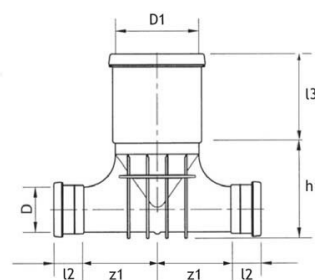

### BYGGMÅTT

Dimensioner	
D	200 mm
D1	200 mm
l2	130 mm
l3	208 mm
h1	325 mm
z1	193 mm
Nettovikt	4 kg