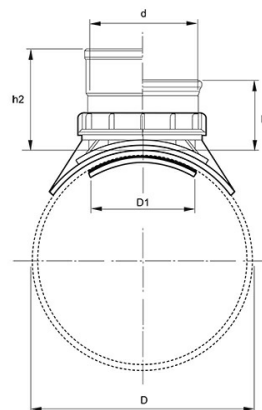

SADELGRENÖR 90° 630/160, PVC

RSK-nr 2355577

SAP 70007419

PRODUKTBESKRIVNING

För Pragma® 630

För Infra 573/500, 688/600

BYGGMÅTT

Dimensioner	
D	630 mm
d	160 mm
D1	168 mm
h1	116 mm
h2	170 mm
Nettovikt	2,17 kg