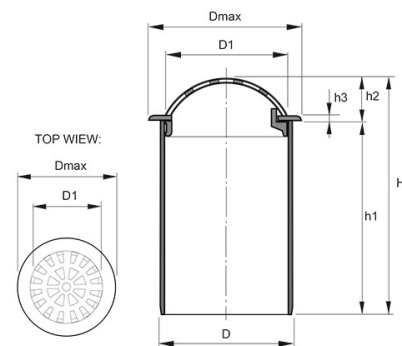

T10 TELESKOPBETÄCKNING, KUPOL 375MM LÅG KUPOL

RSK-nr 7038182

SAP 70008522

PRODUKTBESKRIVNING

Kupolsil 315/400

Levereras exklusive manschett

Material: Segjärn

BYGGMÅTT

Dimensioner	
D	315 mm
Dmax	370 mm
H	505 mm
h1	405 mm
h2	90 mm
Nettovikt	13,165 kg

PIPELIFE SVERIGE AB

Industrivägen 1 · 524 41 Ljung · Sverige

Telefon: +46 513 221 00 · Fax: +46 513 221 99

Email: info@pipelife.se · Fakturaadress: invoice@pipelife.se