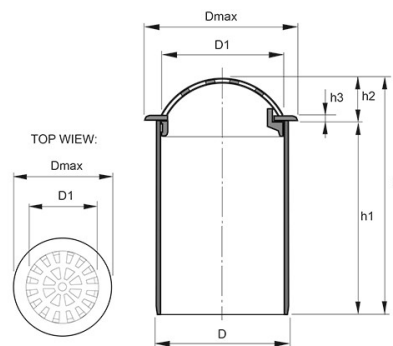

T10 TELESKOPBETÄCKNING, KUPOL 375MM HÖG KUPOL

RSK-nr 7038137

SAP 70006735

PRODUKTBESKRIVNING

Kupolsil 315/400

Levereras exklusive manschett

Material: Segjärn

BYGGMÅTT

Dimensioner	
D	315 mm
Dmax	370 mm
H	560 mm
h1	405 mm
h2	145 mm
Nettovikt	3,69 kg

PIPELIFE SVERIGE AB

Industrivägen 1 · 524 41 Ljung · Sverige

Telefon: +46 513 221 00 · Fax: +46 513 221 99

Email: info@pipelife.se · Fakturaadress: invoice@pipelife.se