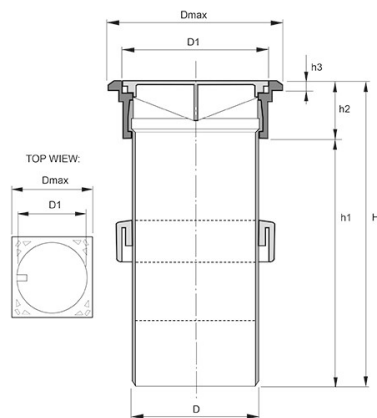

TELESKOPBETÄCKNING, POLAR T30 HELT LOCK

RSK-nr 7038169

SAP 70006739

PRODUKTBESKRIVNING

För dräneringsbrunn 400

Körbar 12,5 ton

Inklusive manschett

Material:

Ram = gråjärn

Lock = segjärn

BYGGMÅTT

Dimensioner	
D	315 mm
D1	355 mm
Dmax	400 mm
H	935 mm
h1	815 mm
h2	120 mm
Nettovikt	7,8 kg

PIPELIFE SVERIGE AB

Industrivägen 1 · 524 41 Ljung · Sverige

Telefon: +46 513 221 00 · Fax: +46 513 221 99