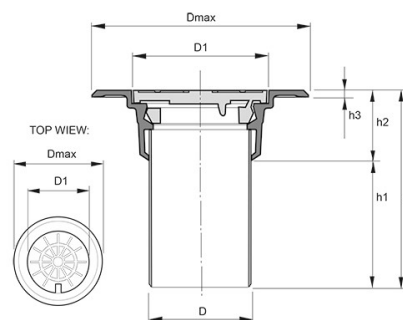

BYGGMÅTT

Dimensioner

D 160 mm

D1 216 mm

Dmax 340 mm

H 910 mm

h1 785 mm

h2 125 mm

h3 20,5 mm

Nettovikt 3,02 kg

PIPELIFE SVERIGE AB

Industrivägen 1 · 524 41 Ljung · Sverige

Telefon: +46 513 221 00 · Fax: +46 513 221 99

Email: info@pipelife.se · Fakturaadress: invoice@pipelife.se