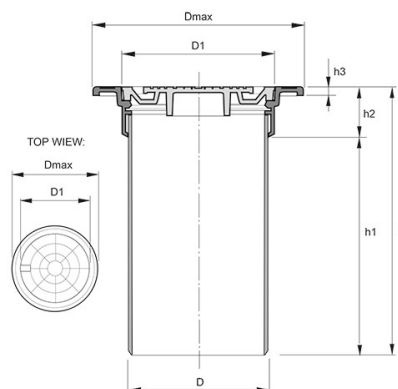

T40 TELESKOPBETÄCKNING PREMIUM SEGJÄRN

RSK-nr 7038226

SAP 70006746

PRODUKTBESKRIVNING

För tillsynsbrunn 400

Körbar 40 ton

Levereras inklusive manschett

Täta spetthål

Med PUR-packning som sitter på locket.

Material: Segjärn

AMA kod: PDB.22 Tillsynsbrunn av plast

BYGGMÅTT

Dimensioner	
D	315 mm
D1	358 mm
Dmax	470 mm
H	980 mm
h1	870 mm
h2	110 mm
Nettovikt	7,8 kg

PIPELIFE SVERIGE AB