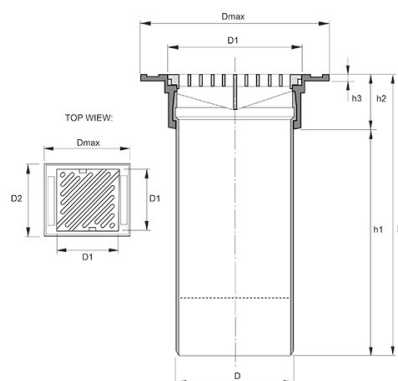

T50 B TELESKOPBETÄCKNING GALLER D400

RSK-nr 7038211

SAP 70006747

PRODUKTBESKRIVNING

Basic

Med gallerlock

Körbar 40 ton

Levereras exklusive manschett

Material:

Ram = gråjärn

Lock = segjärn

BYGGMÅTT

Dimensioner	
D	315 mm
D1	342 mm
D2	377 mm
Dmax	461 mm
H	980 mm
h1	839 mm
h2	141 mm
h3	21 mm
Nettovikt	8,19 kg

PIPELIFE SVERIGE AB

Industrivägen 1 · 524 41 Ljung · Sverige