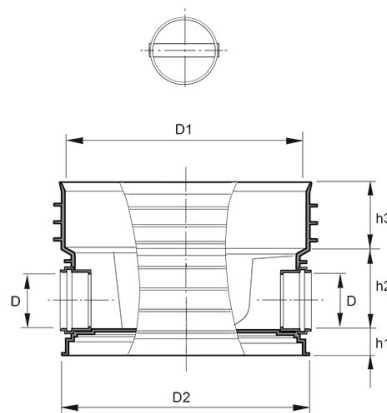

### PRODUKTBESKRIVNING

Rakt genomlopp

Inklusive tätningsring 688/600 till stigarrör 600

AMA kod: PDB.22 Tillsynsbrunn av plast

#### Dimensioner

D	160 mm
D1	694 mm
D2	710 mm
h1	90 mm
h2	220 mm
h3	190 mm
Nettovikt	12,65 kg