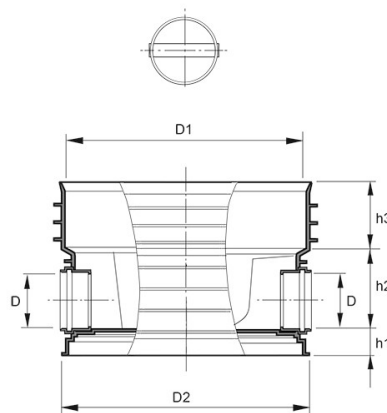

POLAR, TILLSYNSBRUNN PRO 600/200 RAK, PP

RSK-nr 2359400

SAP 70006750

PRODUKTBESKRIVNING

Rakt genomlopp

Inklusive tätningsring 688/600 till stigarrör 600

AMA kod: PDB.22 Tillsynsbrunn av plast

BYGGMÅTT

Dimensioner

D	200 mm
D1	694 mm
D2	710 mm
h1	90 mm
h2	220 mm
h3	190 mm
Nettovikt	12,75 kg

PIPELIFE SVERIGE AB

Industrivägen 1 · 524 41 Ljung · Sverige
Telefon: +46 513 221 00 · Fax: +46 513 221 99
Email: info@pipelife.se · Fakturaadress: invoice@pipelife.se