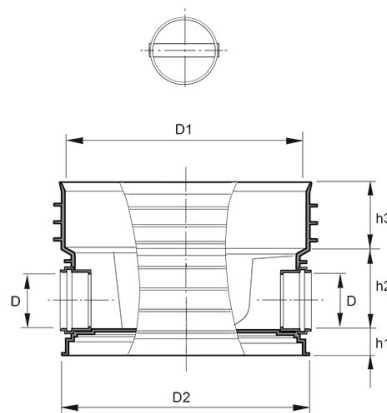

POLAR, TILLSYNSBRUNN PRO 600/250 RAK, PP

RSK-nr 2359401

SAP 70006751

PRODUKTBESKRIVNING

Rakt genomlopp

Inklusive tätningssring 688/600 till stigarrör 600

AMA kod: PDB.22 Tillsynsbrunn av plast

BYGGMÅTT

Dimensioner

D	250 mm
D1	694 mm
D2	710 mm
h1	90 mm
h2	330 mm
h3	190 mm
Nettovikt	16,28 kg

PIPELIFE SVERIGE AB

Industrivägen 1 · 524 41 Ljung · Sverige

Telefon: +46 513 221 00 · Fax: +46 513 221 99

Email: info@pipelife.se · Fakturaadress: invoice@pipelife.se