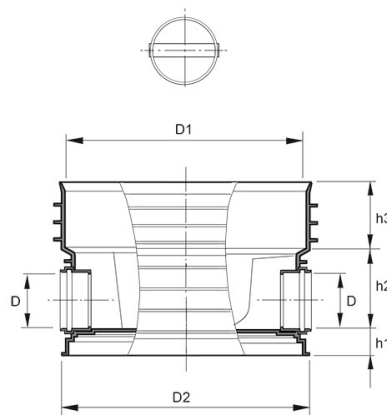

Dimensioner

D 315 mm

D1 694 mm

D2 710 mm

h1 90 mm

h2 330 mm

h3 190 mm

Nettovikt 16 kg