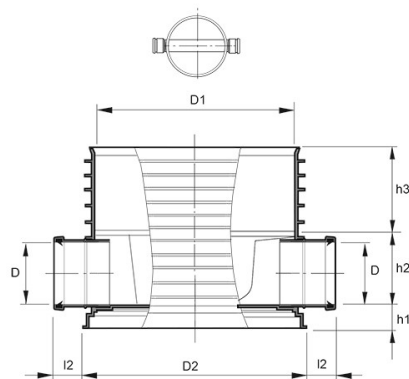

Dimensioner

D 400 mm

D1 694 mm

D2 710 mm

h1 90 mm

h2 480 mm

h3 230 mm

Nettovikt 17,3 kg