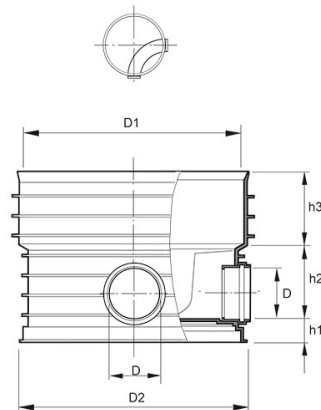

POLAR, TILLSYNSBRUNN PRO 600/200 AVVINKLING 90°, PP

RSK-nr 2359432

SAP 70006754

PRODUKTBESKRIVNING

Inklusive tätningsring 688/600 till stigarrör 600

AMA kod: PDB.22 Tillsynsbrunn av plast

BYGGMÅTT

Dimensioner

D 200 mm

D1 694 mm

D2 710 mm

h1 90 mm

h2 220 mm

h3 190 mm

Nettovikt 11,9 kg

PIPELIFE SVERIGE AB