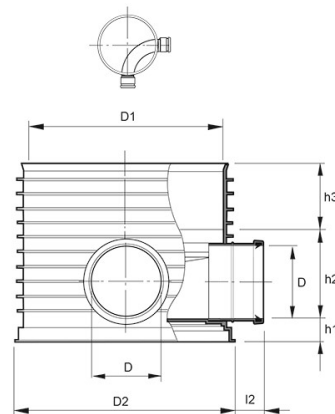

## POLAR, TILLSYNSBRUNN PRO 600/250 AVVINKLING 90°, PP

RSK-nr 2359413

SAP 70006755

### PRODUKTBESKRIVNING

Inklusive tätningarring 688/600 till stigarrör 600

AMA kod: PDB.22 Tillsynsbrunn av plast

### BYGGMÅTT

Dimensioner	
D	250 mm
D1	694 mm
D2	710 mm
h1	90 mm
h2	330 mm
h3	190 mm
Nettovikt	11,9 kg