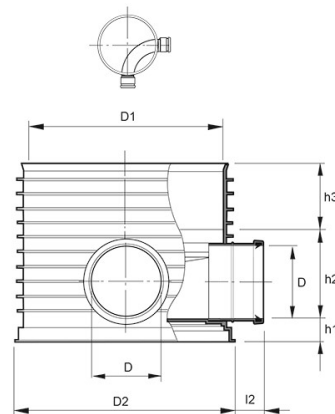

POLAR, TILLSYNSBRUNN PRO 600/315 AVVINKLING 90°, PP

RSK-nr 2359414

SAP 70006756

PRODUKTBESKRIVNING

Inklusive tätningarring 688/600 till stigarrör 600

AMA kod: PDB.22 Tillsynsbrunn av plast

BYGGMÅTT

Dimensioner

D	315 mm
D1	694 mm
D2	710 mm
h1	90 mm
h2	330 mm
h3	190 mm
Nettovikt	13,7 kg

PIPELIFE SVERIGE AB

Industrivägen 1 · 524 41 Ljung · Sverige
Telefon: +46 513 221 00 · Fax: +46 513 221 99
Email: info@pipelife.se · Fakturaadress: invoice@pipelife.se