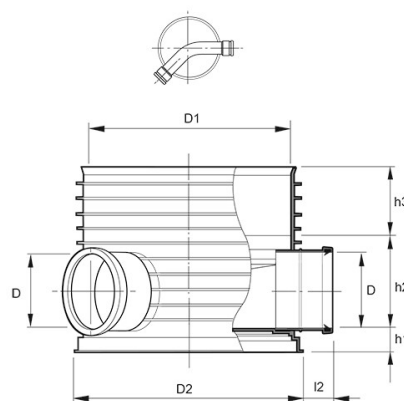

POLAR, TILLSYNSBRUNN PRO 600/250 AVVINKLING 45°, PP

RSK-nr 2359415

SAP 70006757

PRODUKTBESKRIVNING

Inklusive tätningarring 688/600 till stigarrör 600

AMA kod: PDB.22 Tillsynsbrunn av plast

BYGGMÅTT

Dimensioner

D 250 mm

D1 694 mm

D2 710 mm

h1 90 mm

h2 330 mm

h3 190 mm

Nettovikt 11,9 kg

PIPELIFE SVERIGE AB