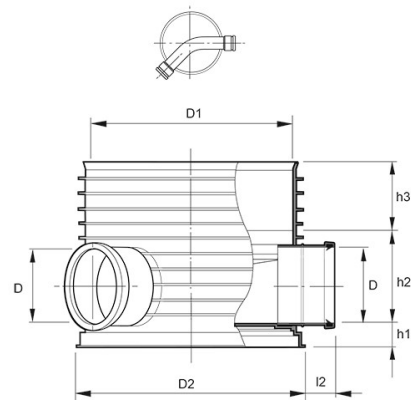

BYGGMÅTT

Dimensioner

D	315 mm
D1	694 mm
D2	710 mm
h1	90 mm
h2	330 mm
h3	190 mm
Nettovikt	11,9 kg

PIPELIFE SVERIGE AB

Industrivägen 1 · 524 41 Ljung · Sverige
Telefon: +46 513 221 00 · Fax: +46 513 221 99
Email: info@pipelife.se · Fakturaadress: invoice@pipelife.se