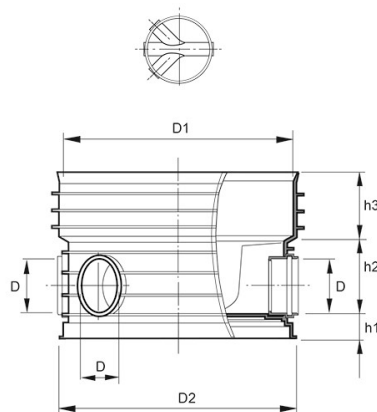

### PRODUKTBESKRIVNING

Inklusive tätningarring 688/600 till stigarrör 600

AMA kod: PDB.22 Tillsynsbrunn av plast

#### Dimensioner

D	160 mm
D1	694 mm
D2	710 mm
h1	90 mm
h2	220 mm
h3	190 mm
Nettovikt	12,65 kg