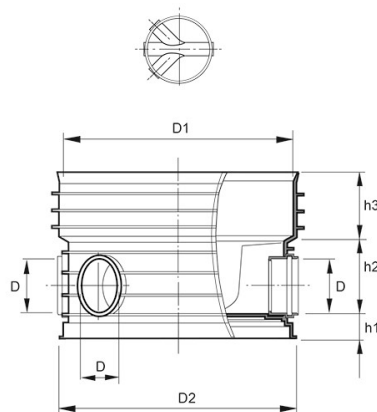

BYGGMÅTT

Dimensioner

D	200 mm
D1	694 mm
D2	710 mm
h1	90 mm
h2	220 mm
h3	190 mm
Nettovikt	12,15 kg

PIPELIFE SVERIGE AB

Industrivägen 1 · 524 41 Ljung · Sverige
Telefon: +46 513 221 00 · Fax: +46 513 221 99
Email: info@pipelife.se · Fakturaadress: invoice@pipelife.se