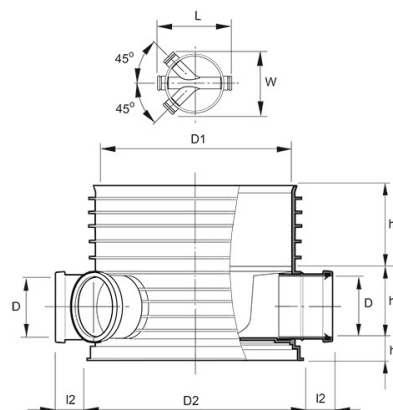

POLAR, TILLSYNSBRUNN PRO 600/250 DUBBELAVGRENAD 45°, PP

RSK-nr 2359417

SAP 70006761

PRODUKTBESKRIVNING

Inklusive tätningarring 688/600 till stigarrör 600

AMA kod: PDB.22 Tillsynsbrunn av plast

BYGGMÅTT

Dimensioner	
D	250 mm
D1	694 mm
D2	710 mm
h1	90 mm
h2	330 mm
h3	190 mm
Nettovikt	11,65 kg