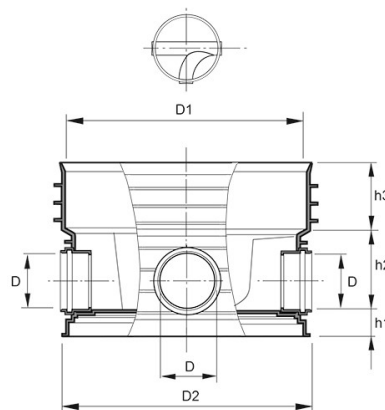

### PRODUKTBESKRIVNING

Inklusive tätningarring 688/600 till stigarrör 600

AMA kod: PDB.22 Tillsynsbrunn av plast

#### Dimensioner

D	160 mm
D1	694 mm
D2	710 mm
h1	90 mm
h2	220 mm
h3	190 mm
Nettovikt	12,15 kg