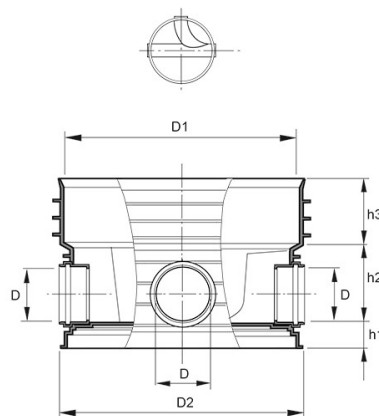

BYGGMÅTT

Dimensioner

D	160 mm
D1	694 mm
D2	710 mm
h1	90 mm
h2	220 mm
h3	190 mm
Nettovikt	12,15 kg

PIPELIFE SVERIGE AB

Industrivägen 1 · 524 41 Ljung · Sverige
Telefon: +46 513 221 00 · Fax: +46 513 221 99
Email: info@pipelife.se · Fakturaadress: invoice@pipelife.se