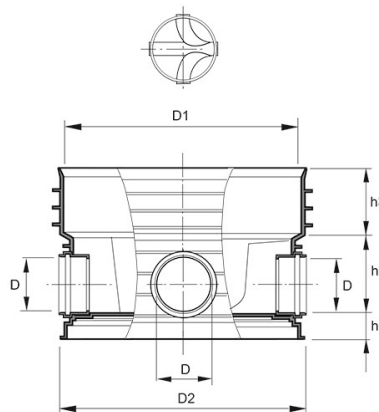

POLAR, TILLSYNSBRUNN PRO 600/160 DUBBELAVGRENAD 90°, PP

RSK-nr 2359406

SAP 70006764

PRODUKTBESKRIVNING

Inklusive tätningarring 688/600 till stigarrör 600

AMA kod: PDB.22 Tillsynsbrunn av plast

BYGGMÅTT

Dimensioner

| | |
|-----------|----------|
| D | 160 mm |
| D1 | 694 mm |
| D2 | 710 mm |
| h1 | 90 mm |
| h2 | 220 mm |
| h3 | 190 mm |
| Nettovikt | 12,88 kg |

PIPELIFE SVERIGE AB

Industrivägen 1 · 524 41 Ljung · Sverige
Telefon: +46 513 221 00 · Fax: +46 513 221 99
Email: info@pipelife.se · Fakturaadress: invoice@pipelife.se