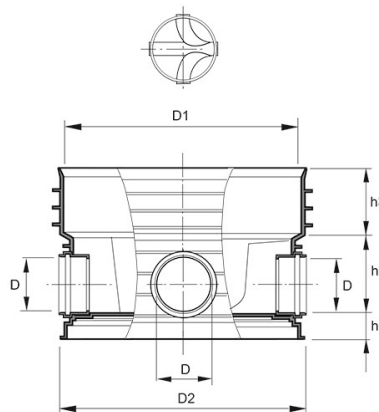

POLAR, TILLSYNSBRUNN PRO 600/200 DUBBELAVGRENAD 90°, PP

RSK-nr 2359407

SAP 70006765

PRODUKTBESKRIVNING

Inklusive tätningsring 688/600 till stigarrör 600

AMA kod: PDB.22 Tillsynsbrunn av plast

BYGGMÅTT

Dimensioner

D	200 mm
D1	694 mm
D2	710 mm
h1	90 mm
h2	220 mm
h3	190 mm
Nettovikt	12,75 kg

PIPELIFE SVERIGE AB

Industrivägen 1 · 524 41 Ljung · Sverige
Telefon: +46 513 221 00 · Fax: +46 513 221 99
Email: info@pipelife.se · Fakturaadress: invoice@pipelife.se