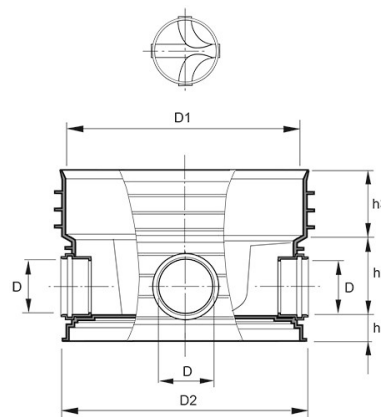

POLAR, TILLSYNSBRUNN PRO 600/200 DUBBELAVGRENAD 90°, PP

RSK-nr 2359407

SAP 70006765

PRODUKTBESKRIVNING

Inklusive tätningsring 688/600 till stigarrör 600

AMA kod: PDB.22 Tillsynsbrunn av plast

BYGGMÅTT

Dimensioner	
D	200 mm
D1	694 mm
D2	710 mm
h1	90 mm
h2	220 mm
h3	190 mm
Nettovikt	12,75 kg