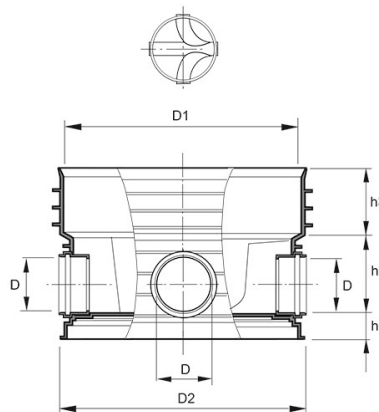

POLAR, TILLSYNSBRUNN PRO 600/250 DUBBELAVGRENAD 90°, PP

RSK-nr 2359431

SAP 70006768

PRODUKTBESKRIVNING

Inklusive tätningarring 688/600 till stigarrör 600

AMA kod: PDB.22 Tillsynsbrunn av plast

BYGGMÅTT

Dimensioner

D	250 mm
D1	694 mm
D2	710 mm
h1	90 mm
h2	330 mm
h3	190 mm
Nettovikt	11,65 kg

PIPELIFE SVERIGE AB

Industrivägen 1 · 524 41 Ljung · Sverige
Telefon: +46 513 221 00 · Fax: +46 513 221 99
Email: info@pipelife.se · Fakturaadress: invoice@pipelife.se