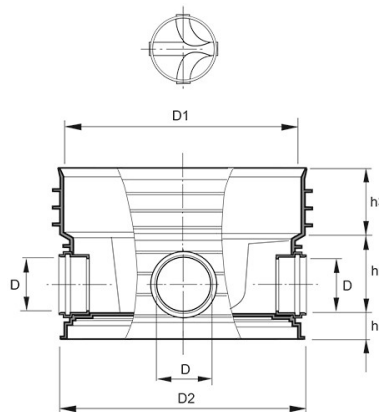

POLAR, TILLSYNSBRUNN PRO 600/315 DUBBELAVGRENAD 90°, PP

RSK-nr 2359430

SAP 70006769

PRODUKTBESKRIVNING

Inklusive tätningarring 688/600 till stigarrör 600

AMA kod: PDB.22 Tillsynsbrunn av plast

BYGGMÅTT

Dimensioner

D	315 mm
D1	694 mm
D2	710 mm
h1	90 mm
h2	330 mm
h3	190 mm
Nettovikt	11,65 kg

PIPELIFE SVERIGE AB

Industrivägen 1 · 524 41 Ljung · Sverige
Telefon: +46 513 221 00 · Fax: +46 513 221 99
Email: info@pipelife.se · Fakturaadress: invoice@pipelife.se