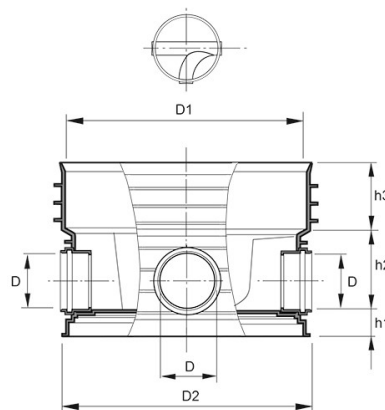

POLAR, TILLSYNSBRUNN PRO 600/200 AVGRENING 90° VÄNSTER, PP

RSK-nr 2359408

SAP 70006770

PRODUKTBESKRIVNING

Inklusive tätningarring 688/600 till stigarrör 600

AMA kod: PDB.22 Tillsynsbrunn av plast

BYGGMÅTT

Dimensioner

D 200 mm

D1 694 mm

D2 710 mm

h1 90 mm

h2 220 mm

h3 190 mm

Nettovikt 13 kg

PIPELIFE SVERIGE AB