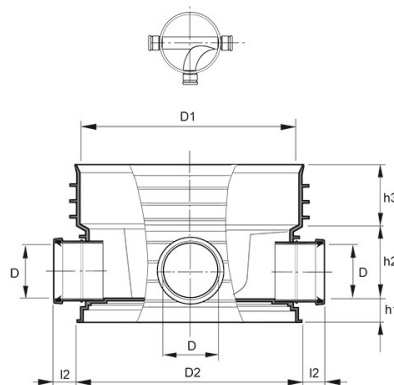

#### Dimensioner

D 250 mm

D1 694 mm

D2 710 mm

h1 90 mm

h2 330 mm

h3 190 mm

Nettovikt 13 kg