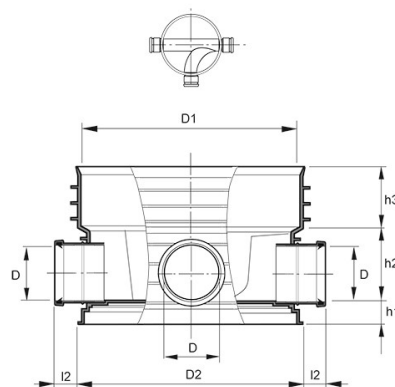

#### Dimensioner

D 315 mm

D1 694 mm

D2 710 mm

h1 90 mm

h2 330 mm

h3 190 mm

Nettovikt 13 kg