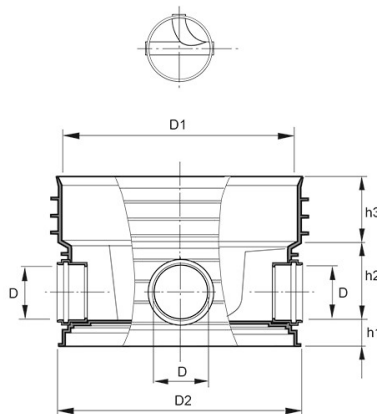

### PRODUKTBESKRIVNING

Inklusive tätningarring 688/600 till stigarrör 600

AMA kod: PDB.22 Tillsynsbrunn av plast

#### Dimensioner

D	200 mm
D1	694 mm
D2	710 mm
h1	90 mm
h2	220 mm
h3	190 mm
Nettovikt	11,65 kg