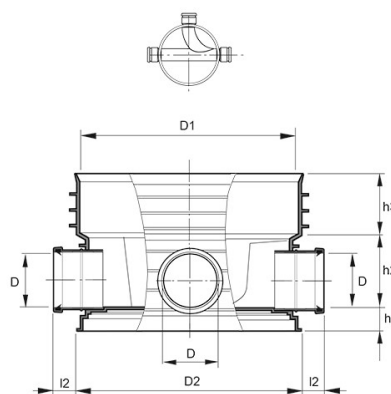

#### Dimensioner

D 250 mm

D1 694 mm

D2 710 mm

h1 90 mm

h2 330 mm

h3 190 mm

Nettovikt 13 kg