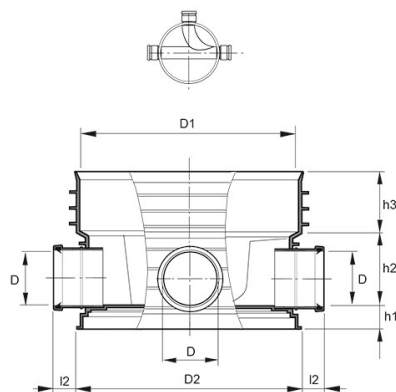

POLAR, TILLSYNSBRUNN PRO 600/315 AVGRENING 90° HÖGER, PP

RSK-nr 2359426

SAP 70006776

PRODUKTBESKRIVNING

Inklusive tättningsring 688/600 till stigarrör 600

AMA kod: PDB.22 Tillsynsbrunn av plast

BYGGMÅTT

Dimensioner

D 315 mm

D1 694 mm

D2 710 mm

h1 90 mm

h2 330 mm

h3 190 mm

Nettovikt 13 kg

PIPELIFE SVERIGE AB