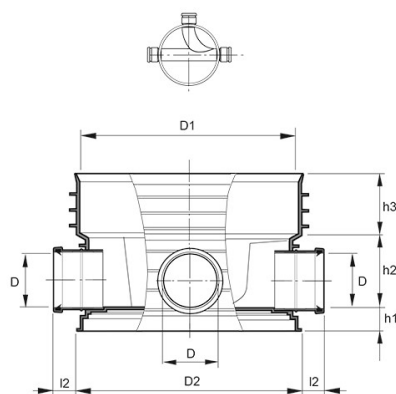

POLAR, TILLSYNSBRUNN PRO 600/315 AVGRENING 90° HÖGER, PP

RSK-nr 2359426

SAP 70006776

PRODUKTBESKRIVNING

Inklusive tättningsring 688/600 till stigarrör 600

AMA kod: PDB.22 Tillsynsbrunn av plast

BYGGMÅTT

Dimensioner

D 315 mm

D1 694 mm

D2 710 mm

h1 90 mm

h2 330 mm

h3 190 mm

Nettovikt 13 kg

PIPELIFE SVERIGE AB