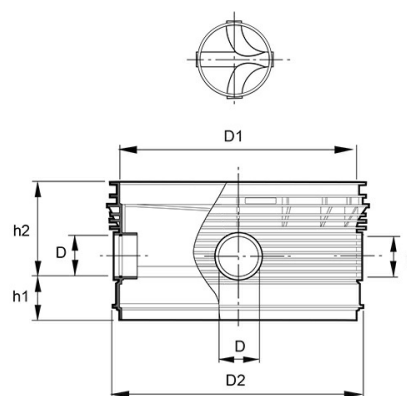

POLAR NEDSTIGNINGSBRUNN, PRO 1000/250 DUBBELAVGRENAD 90°, PP

RSK-nr 2357706

SAP 70006790

PRODUKTBESKRIVNING

Allmuffad för släta rör.

Vid anslutning med Pragma använd excentriska övergångar.

AMA kod: PDB.12 Nedstigningsbrunn av plast

BYGGMÅTT

Dimensioner	
D	250 mm
D1	1000 mm
D2	1110 mm
h1	210 mm
h2	445 mm
Nettovikt	6,504 kg

PIPELIFE SVERIGE AB

Industrivägen 1 · 524 41 Ljung · Sverige
Telefon: +46 513 221 00 · Fax: +46 513 221 99
Email: info@pipelife.se · Fakturaadress: invoice@pipelife.se