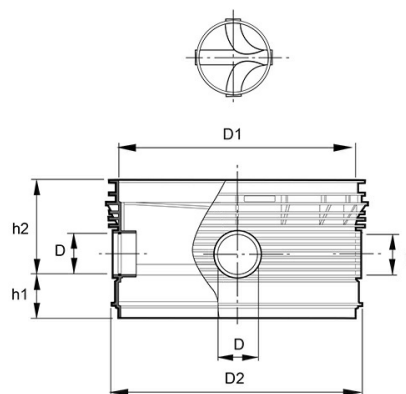

POLAR NEDSTIGNINGSBRUNN, PRO 1000/315 DUBBELAVGRENAD 90°, PP

RSK-nr 2357709

SAP 70006791

PRODUKTBESKRIVNING

Allmuffad för släta rör.

Vid anslutning med Pragma använd excentriska övergångar.

AMA kod: PDB.12 Nedstigningsbrunn av plast

BYGGMÅTT

Dimensioner	
D	315 mm
D1	1000 mm
D2	1110 mm
h1	189 mm
h2	460 mm
Nettovikt	6,504 kg

PIPELIFE SVERIGE AB

Industrivägen 1 · 524 41 Ljung · Sverige
Telefon: +46 513 221 00 · Fax: +46 513 221 99
Email: info@pipelife.se · Fakturaadress: invoice@pipelife.se