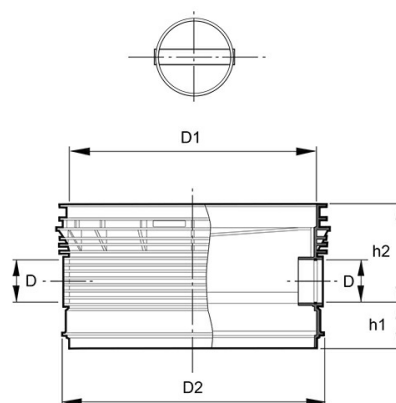

POLAR NEDSTIGNINGSBRUNN, PRO 1000/160 RAKT GENOMLOPP, PP

RSK-nr 2357696

SAP 70013513

PRODUKTBESKRIVNING

Allmuffad för släta rör.

Vid anslutning med Pragma använd excentriska övergångar.

AMA kod: PDB.12 Nedstigningsbrunn av plast

BYGGMÅTT

Dimensioner	
D	160 mm
D1	1000 mm
D2	1110 mm
h1	167 mm
h2	418 mm
Nettovikt	44,5 kg

PIPELIFE SVERIGE AB

Industrivägen 1 · 524 41 Ljung · Sverige
 Telefon: +46 513 221 00 · Fax: +46 513 221 99
 Email: info@pipelife.se · Fakturaadress: invoice@pipelife.se