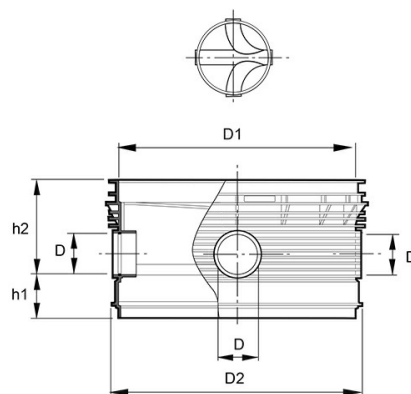

### PRODUKTBESKRIVNING

Allmuffad för släta rör.

Vid anslutning med Pragma använd excentriska övergångar.

AMA kod: PDB.12 Nedstigningsbrunn av plast

### BYGGMÅTT

Dimensioner	
D	200 mm
D1	1000 mm
D2	1110 mm
h1	205 mm
h2	465 mm
Nettovikt	43,69 kg