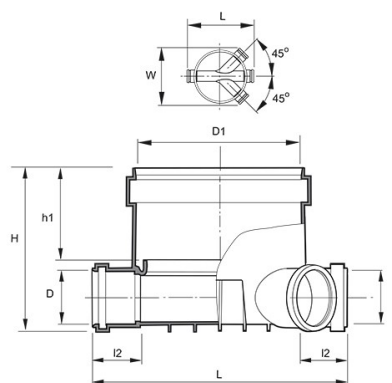

POLAR TILLSYNSBRUNN 400/160 MULTI, PP

RSK-nr 2359311

SAP 70006852

PRODUKTBESKRIVNING

Fyra varianter i samma brunn.

För släta markavloppsrör.

Levereras med monterad tätningssring för anslutning med släta rör och med monterade vallningssatser och proppar på avgreningar.

Stigarmuffen är försedd med förmonterad tätningssring för släta stigarrör.

AMA kod: PDB.22 Tillsynsbrunn av plast

Nordic Poly Mark

BYGGMÅTT

Dimensioner

D 160 mm

D1 400 mm

h1 179 mm

H 365 mm

I2 74 mm

L 551 mm

W 589 mm

Nettovikt 3,6 kg

LOGISTIK / FÖRPACKNING

Försäljningsenhet ST

Försäljningsenhet ST