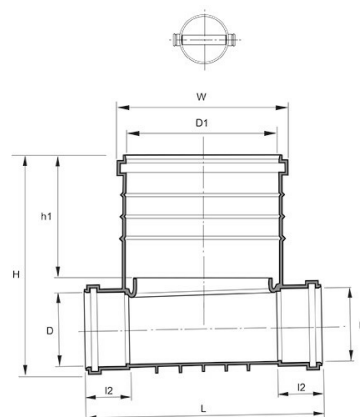

POLAR TILLSYNSBRUNN 400/160 RAKT GENOMLOPP, PP

RSK-nr 2359272

SAP 70006855

PRODUKTBESKRIVNING

Med monterad tätningring för anslutning med släta rör.

Stigarmuff är försedd med förmonterad tätningring för släta stigarrör.

AMA kod: PDB.22 Tillsynsbrunn av plast

BYGGMÅTT

Dimensioner	
D	160 mm
D1	400 mm
h1	350 mm
H	508 mm
I2	100 mm
L	603 mm
W	461 mm
Nettovikt	4,45 kg

PIPELIFE SVERIGE AB

Industrivägen 1 · 524 41 Ljung · Sverige
Telefon: +46 513 221 00 · Fax: +46 513 221 99
Email: info@pipelife.se · Fakturaadress: invoice@pipelife.se