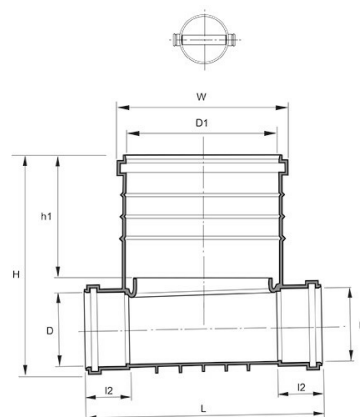

POLAR TILLSYNSBRUNN 400/200 RAKT GENOMLOPP, PP

RSK-nr 2359273

SAP 70006856

PRODUKTBESKRIVNING

Med monterad tätningring för anslutning med släta rör.

Stigarmuff är försedd med förmonterad tätningring för släta stigarrör.

AMA kod: PDB.22 Tillsynsbrunn av plast

BYGGMÅTT

Dimensioner	
D	200 mm
D1	400 mm
h1	350 mm
H	608 mm
I2	116 mm
L	634 mm
W	461 mm
Nettovikt	4,55 kg

PIPELIFE SVERIGE AB

Industrivägen 1 · 524 41 Ljung · Sverige
Telefon: +46 513 221 00 · Fax: +46 513 221 99
Email: info@pipelife.se · Fakturaadress: invoice@pipelife.se