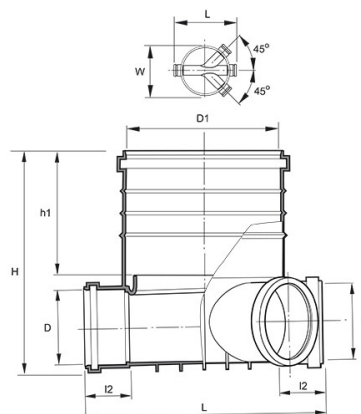

POLAR TILLSYNSBRUNN 400/160 DUBBELAVGRENAD 45°, PP

RSK-nr 2359282

SAP 70006864

PRODUKTBESKRIVNING

Med monterad tätningsring för anslutning med släta rör.

Stigarmuff är försedd med förmonterad tätningsring för släta stigarrör.

BYGGMÅTT

Dimensioner	
D	160 mm
D1	400 mm
h1	350 mm
H	610 mm
l2	120 mm
L	685 mm
W	670 mm
Nettovikt	7 kg

LOGISTIK / FÖRPACKNING

Försäljningsenhet	ST
Försäljningsenhet	ST
Liten förp	1
Stor förp	4

PIPELIFE SVERIGE AB