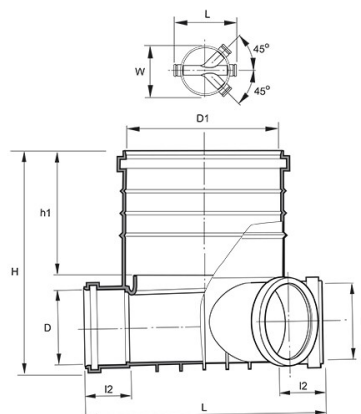

POLAR TILLSYNSBRUNN 400/200 DUBBELAVGRENAD 45°, PP

RSK-nr 2359283

SAP 70004210

PRODUKTBESKRIVNING

Med monterad tätningsring för anslutning med släta rör.

Stigarmuff är försedd med förmonterad tätningsring för släta stigarrör.

AMA kod: PDB.22 Tillsynsbrunn av plast

BYGGMÅTT

Dimensioner	
D	200 mm
D1	400 mm
h1	350 mm
H	610 mm
l2	131 mm
L	690 mm
W	695 mm
Nettovikt	8,8 kg

LOGISTIK / FÖRPACKNING

Försäljningsenhet	ST
Försäljningsenhet	ST
Liten förp	1
Stor förp	4