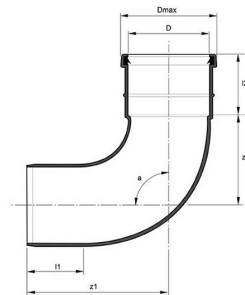

NORDIC BÖJ 110X90°, PP LÅNG RADIE

RSK-nr 2832296

Pipelife art.nr 70006986

PRODUKTBESKRIVNING

PP Nordic böj, lång radie med en muff och fast monterad tättningsring.

Ringens uppfyller kraven och är oljeresistent enligt SS-EN 681-2.

AMA kod: PNU.5223 Ledning av PP-rör, inomhusavlopp.

Nordic möter ljudkraven enligt grundläggande krav, tidigare Ljudklass C.

BYGGMÅTT

Dimensioner	
D	110 mm
a	88,5 °
Dmax	131 mm
z1	120 mm
z2	57 mm
e	3,3 mm
l1	60 mm
l2	64 mm
Nettovikt	0,38 kg