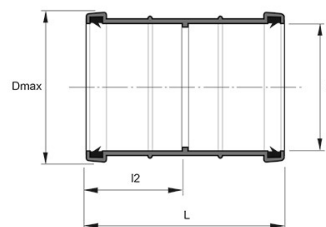

Vi har produkter anpassade
till branschregler Säker
Vatteninstallation 2016:1.

Nordic Poly Mark

BYGGMÅTT

Dimensioner

D	75 mm
Dmax	93 mm
I2	49,3 mm
L	103 mm
Nettovikt	0,093 kg

PIPELIFE SVERIGE AB

Industrivägen 1 · 524 41 Ljung · Sverige
Telefon: +46 513 221 00 · Fax: +46 513 221 99
Email: info@pipelife.se · Fakturaadress: invoice@pipelife.se